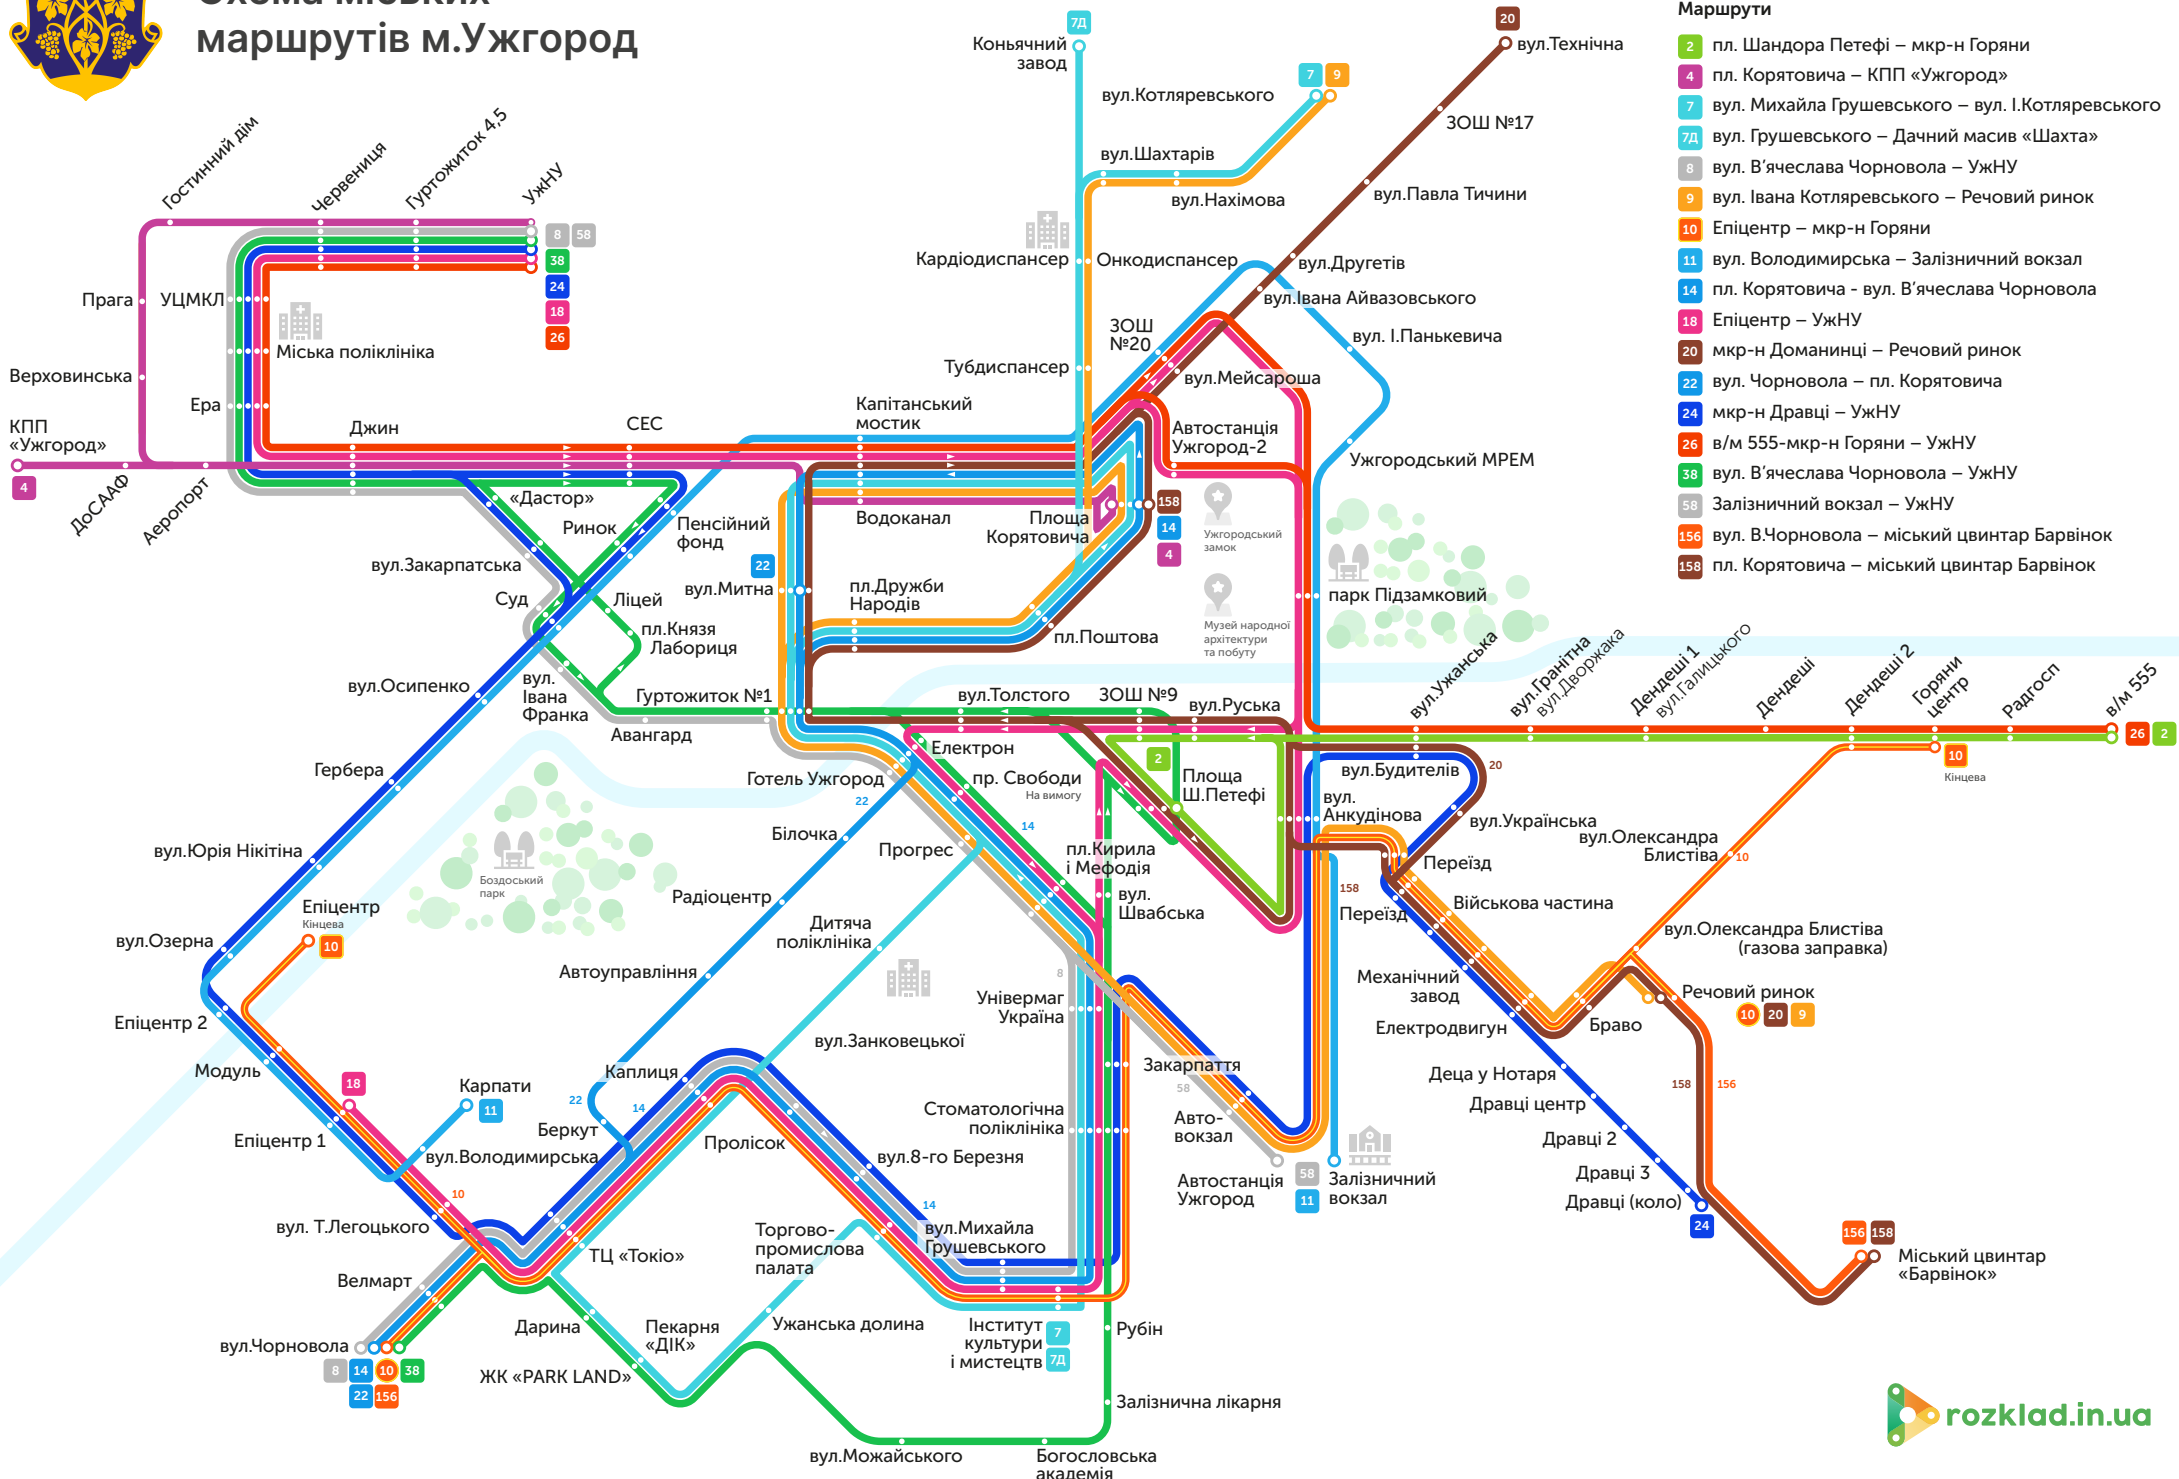

Схема міських маршрутів м.Ужгород

Маршрути

- 2 пл. Шандора Петефі – мкр-н Горяни
- 4 пл. Корятовича – КПП «Ужгород»
- 7 вул. Михайла Грушевського – вул. І.Котляревського
- 7Д вул. Грушевського – Дачний масив «Шахта»
- 8 вул. В'ячеслава Чорновола – УжНУ
- 9 вул. Івана Котляревського – Речовий ринок
- 10 Епіцентр – мкр-н Горяни
- 11 вул. Володимирська – Залізничний вокзал
- 14 пл. Корятовича - вул. В'ячеслава Чорновола
- 18 Епіцентр – УжНУ
- 20 мкр-н Доманінці – Речовий ринок
- 22 вул. Чорновола – пл. Корятовича
- 24 мкр-н Дравці – УжНУ
- 26 в/м 555-мкр-н Горяни – УжНУ
- 38 вул. В'ячеслава Чорновола – УжНУ
- 58 Залізничний вокзал – УжНУ
- 156 вул. В.Чорновола – міський цвинтар Барвінок
- 158 пл. Корятовича – міський цвинтар Барвінок